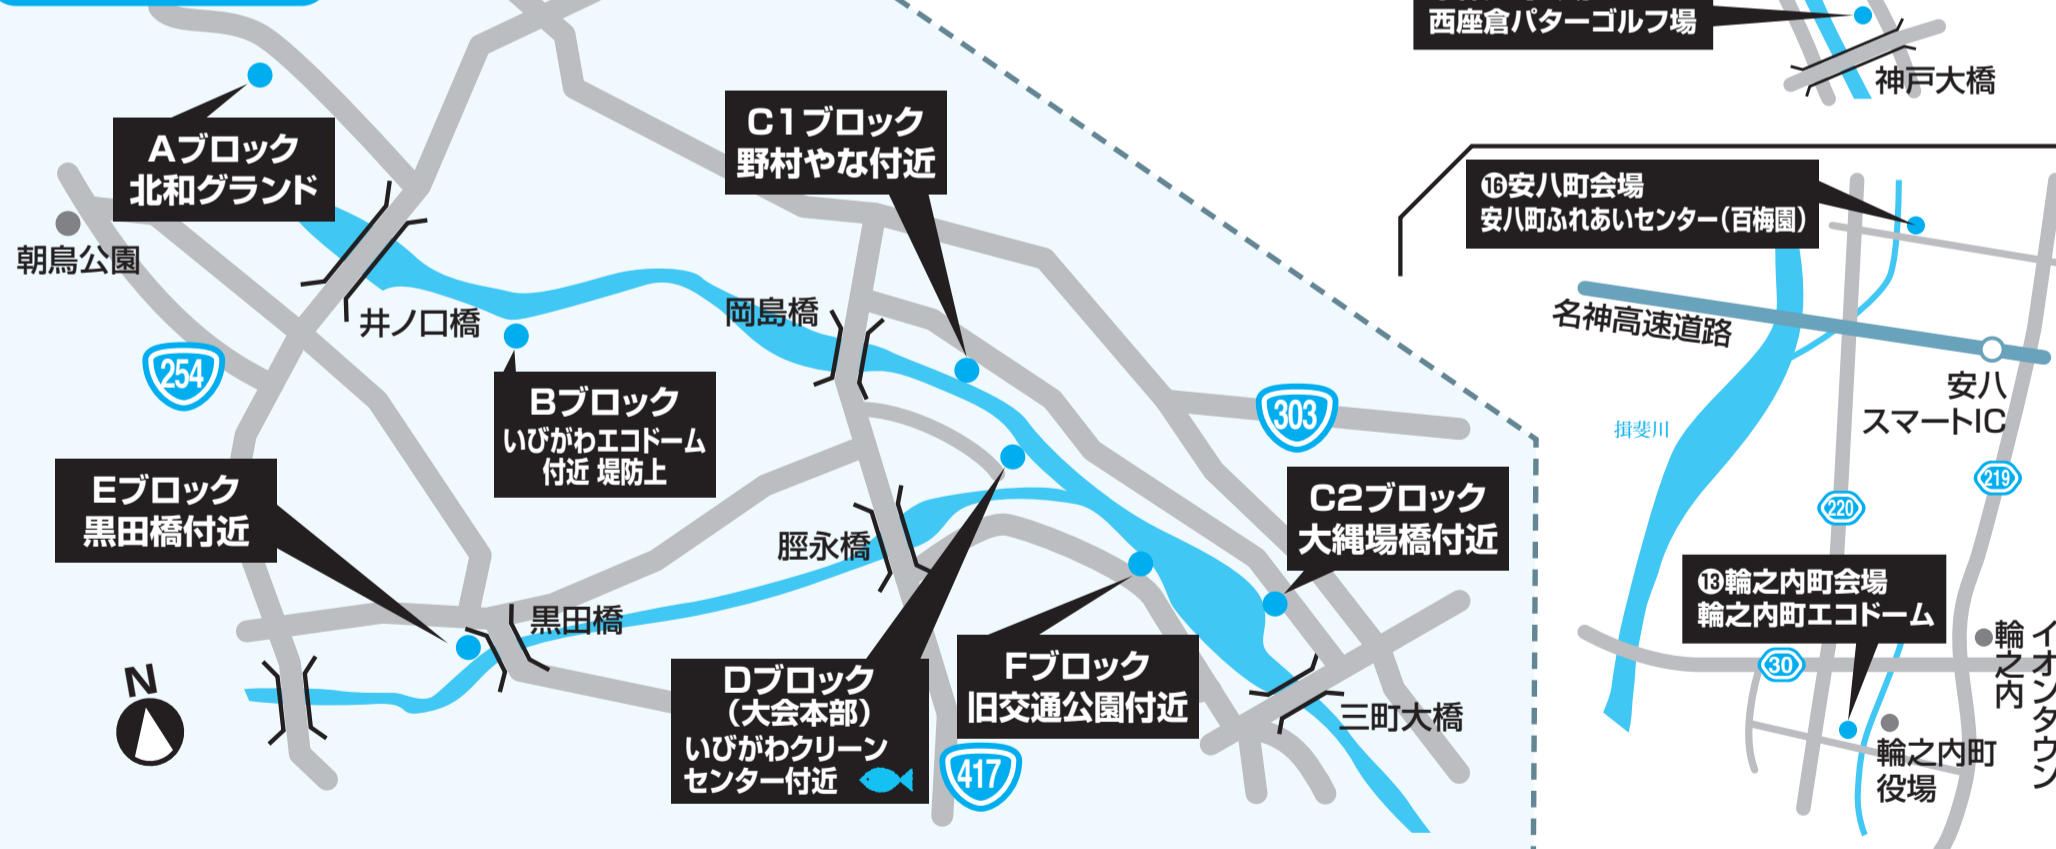

① 揖斐川会場 拡大図

主催者 西濃環境NPOネットワーク、アースデイいびがわ実行委員会、NPO法人いびがわみずみずエコステーション、渥美半島環境活動協議会、いびNPO法人連絡協議会

NPO法人まち創り、NPO法人緑の風、NPO法人岐阜・楽しい家づくり研究会、NPO法人海津おやじの会、NPO法人泉京・垂井、NPO法人ビーブルズコミュニティ、NPO法人いび川ソフトボール協会、NPO法人いびがわみずみずエコステーション、NPO法人揖斐自然環境レンジャー、NPO法人ぎふいび生活楽校、NPO法人サークル飛鳥、NPO法人山菜の里いび、西濃学園、NPO法人ふるさと谷汲、NPO法人夜叉ヶ池の会、NPO法人ロシアとの友好・親善をすすめる会、NPO法人里山会、NPO法人Waコミュニティ、NPO法人まちづくりネットワーク池田、養老町生活と環境を考える会、垂井町立東小学校おやじの会、NPO法人自然共存研究会、NPO法人森とIT、すのまたまちづくり倶楽部、NPO法人しつもん力普及協会スマイル、NPO法人まあむ、NPO法人地域の未来・志援センター、NPO法人岐阜ITクリエイターズ、環境ボランティアサークル亀の子隊、あかばね塾、神戸町ボランティア連絡協議会、NPO法人リンク・トゥ・ジャパン、まなびの会、NPO法人かがやけ安八、もんじゅCHIEクラブ

揖斐川中部漁業協同組合、揖斐川久瀬漁業協同組合、根尾川筋漁業協同組合、河川工事を考える会

協賛・協力団体 NPO法人仕事工房ポポロ、ヨツハシ(株)、(株)エクス、(株)ジー・シー、どんぐりの森実行委員会、(有)バスストーン、かみいしづ古民家再生プロジェクト、名鉄環境サービス(株)、(株)イビ、養老町商工会、垂井町生活学校、垂井町青年のつどい協議会、垂井を愛する会、(社)揖斐建設業協会、JAいび川、いび女性ネットワーク、揖斐郡消防組合消防本部、揖斐警察署、揖斐川きららの会、久瀬女性団体の会、揖斐川町福祉作業所いすみ、揖斐運輸(株)、いび会計センター、揖斐川観光やな組合、(有)揖斐川清掃、揖斐川ライオンズクラブ、いびがわランパーテック協同組合(高橋建設(株)・内田木材工業・(株)末永製作所・(株)スギヤマ・(有)橋本製材所・揖斐郡森林組合)、揖斐金融協会(大垣共立銀行・十六銀行・JAいび川・大垣西濃信用金庫・岐阜商工信用組合)、(株)揖斐自動車修理工場、イビデン(株)、(株)いびニュースサービス、揖斐幼稚園、(株)久保田工務店、(株)末永製作所、末永電気(株)、西建産業(株)、西濃建設(株)、(有)タカザキ設備機器、(有)松岡教材社、(株)アクシス、(社)中部地域づくり協会、(株)イビソク、揖斐川町老人クラブ連合会、揖斐川町公民館連合会、揖斐川町体育協会、揖斐川町青年団、揖斐川町スポーツ少年団連絡協議会、山本商事(株)、揖斐郡北西部医療センター山びこの郷、(財)いびがわ、池田町八幡校区婦人部連絡協議会、池田町生活学校、池田町青年のつどい協議会、サンビレッジ国際医療福祉専門学校、池田町食生活改善推進協議会、池田中学校、四つ葉会、池田町商工会、名鉄観光サービス労働組合、こうど養老鉄道守り育てる会、垂井町東地区まちづくり協議会、揖斐川町商工会

後援団体 (順不同・敬称略) 岐阜県、大垣市、揖斐川町、大野町、池田町、垂井町、養老町、岐阜県教育委員会、大垣市教育委員会、揖斐川町教育委員会、大野町教育委員会、池田町教育委員会、垂井町教育委員会、養老町教育委員会、海津市、海津市教育委員会、安八町、安八町教育委員会、輪之内町、輪之内町教育委員会、神戸町、神戸町教育委員会、岐阜県河川協会、美濃いび茶振興会、木曾川上流河川事務所、越美山系砂防事務所、独立行政法人水資源機構徳山ダム管理所、西濃環境整備組合、関ヶ原町、関ヶ原町教育委員会、本巣市、本巣市教育委員会