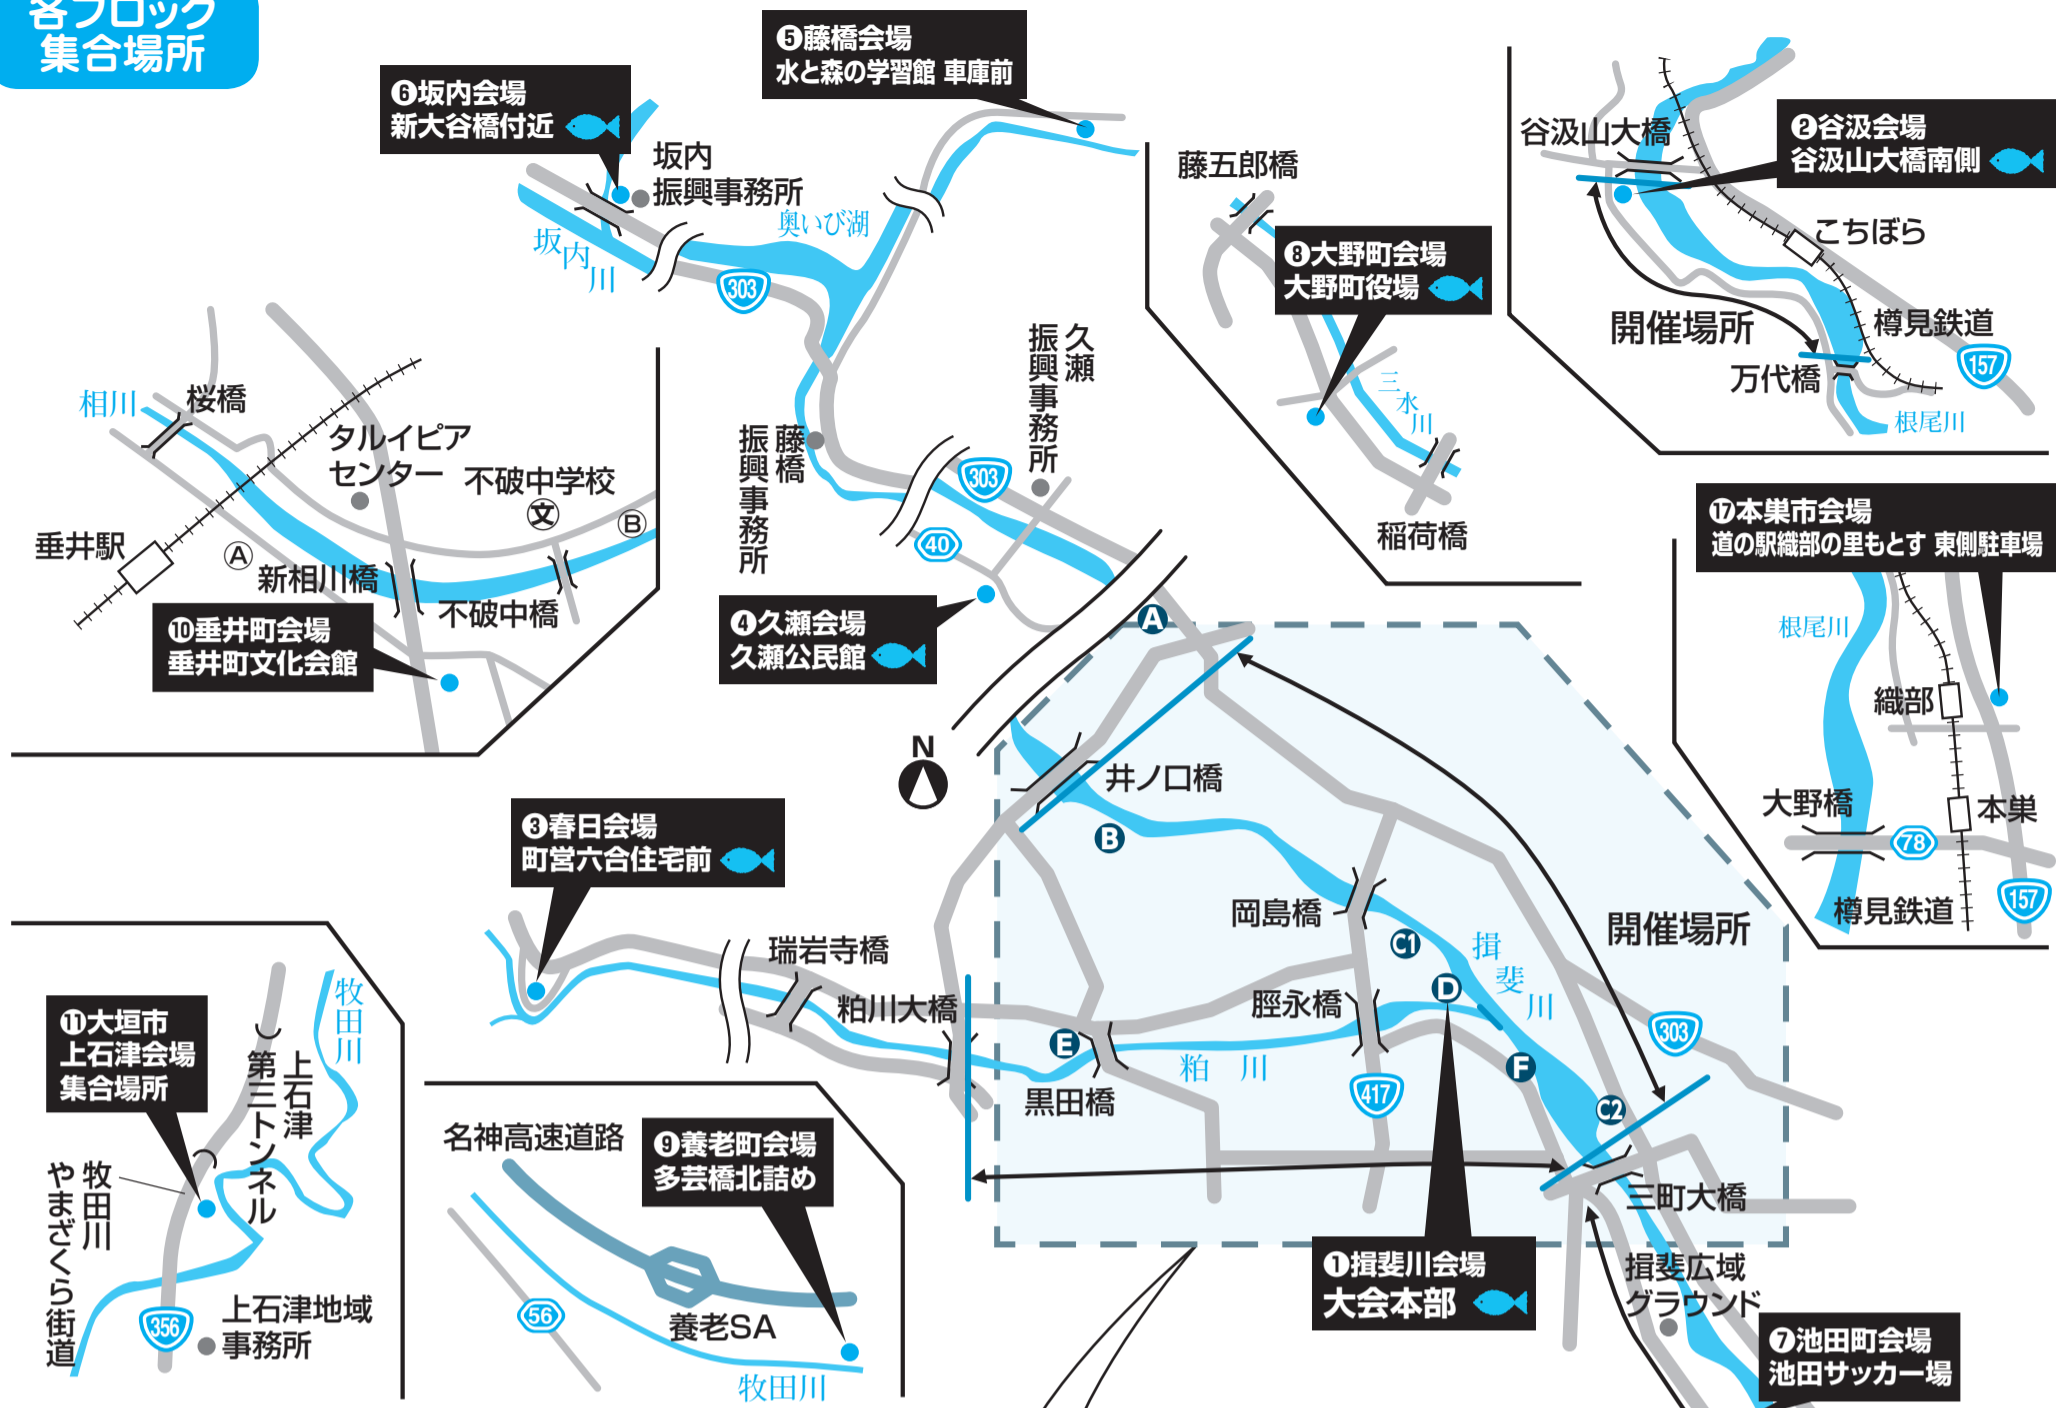

各ブロック 集合場所

① 揖斐川会場 拡大図

主催者 西濃環境NPOネットワーク、アースデイいびがわ実行委員会、NPO法人いびがわみずみずエコステーション、渥美半島環境活動協議会、いびNPO法人連絡協議会

NPO法人まち創り、NPO法人緑の風、NPO法人岐阜・楽しい家づくり研究会、NPO法人海津おやじの会、NPO法人泉京・垂井、NPO法人ビーブルズコミュニティ、NPO法人いび川ソフトボール協会、NPO法人いびがわみずみずエコステーション、NPO法人揖斐自然環境レンジャー、NPO法人ぎふいび生活楽校、NPO法人サークル飛鳥、NPO法人山菜の里いび、西濃学園、NPO法人ふるさと谷汲、NPO法人夜叉ヶ池の会、NPO法人ロシアとの友好・親善をすすめる会、NPO法人里山会、NPO法人Waコミュニティ、NPO法人まちづくりネットワーク池田、養老町生活と環境を考える会、垂井町立東小学校おやじの会、NPO法人自然共存研究会、NPO法人森とIT、すのまたまちづくり倶楽部、NPO法人しつもん力普及協会スマイル、NPO法人まあむ、NPO法人地域の未来・志援センター、NPO法人岐阜ITクリエイターズ、環境ボランティアサークル亀の子隊、あかばね塾、神戸町ボランティア連絡協議会、NPO法人リンク・トゥ・ジャパン、まなびの会、NPO法人かがやけ安八、もんじゅCHIEクラブ

揖斐川中部漁業協同組合、揖斐川久瀬漁業協同組合、根尾川筋漁業協同組合、河川工事を考える会