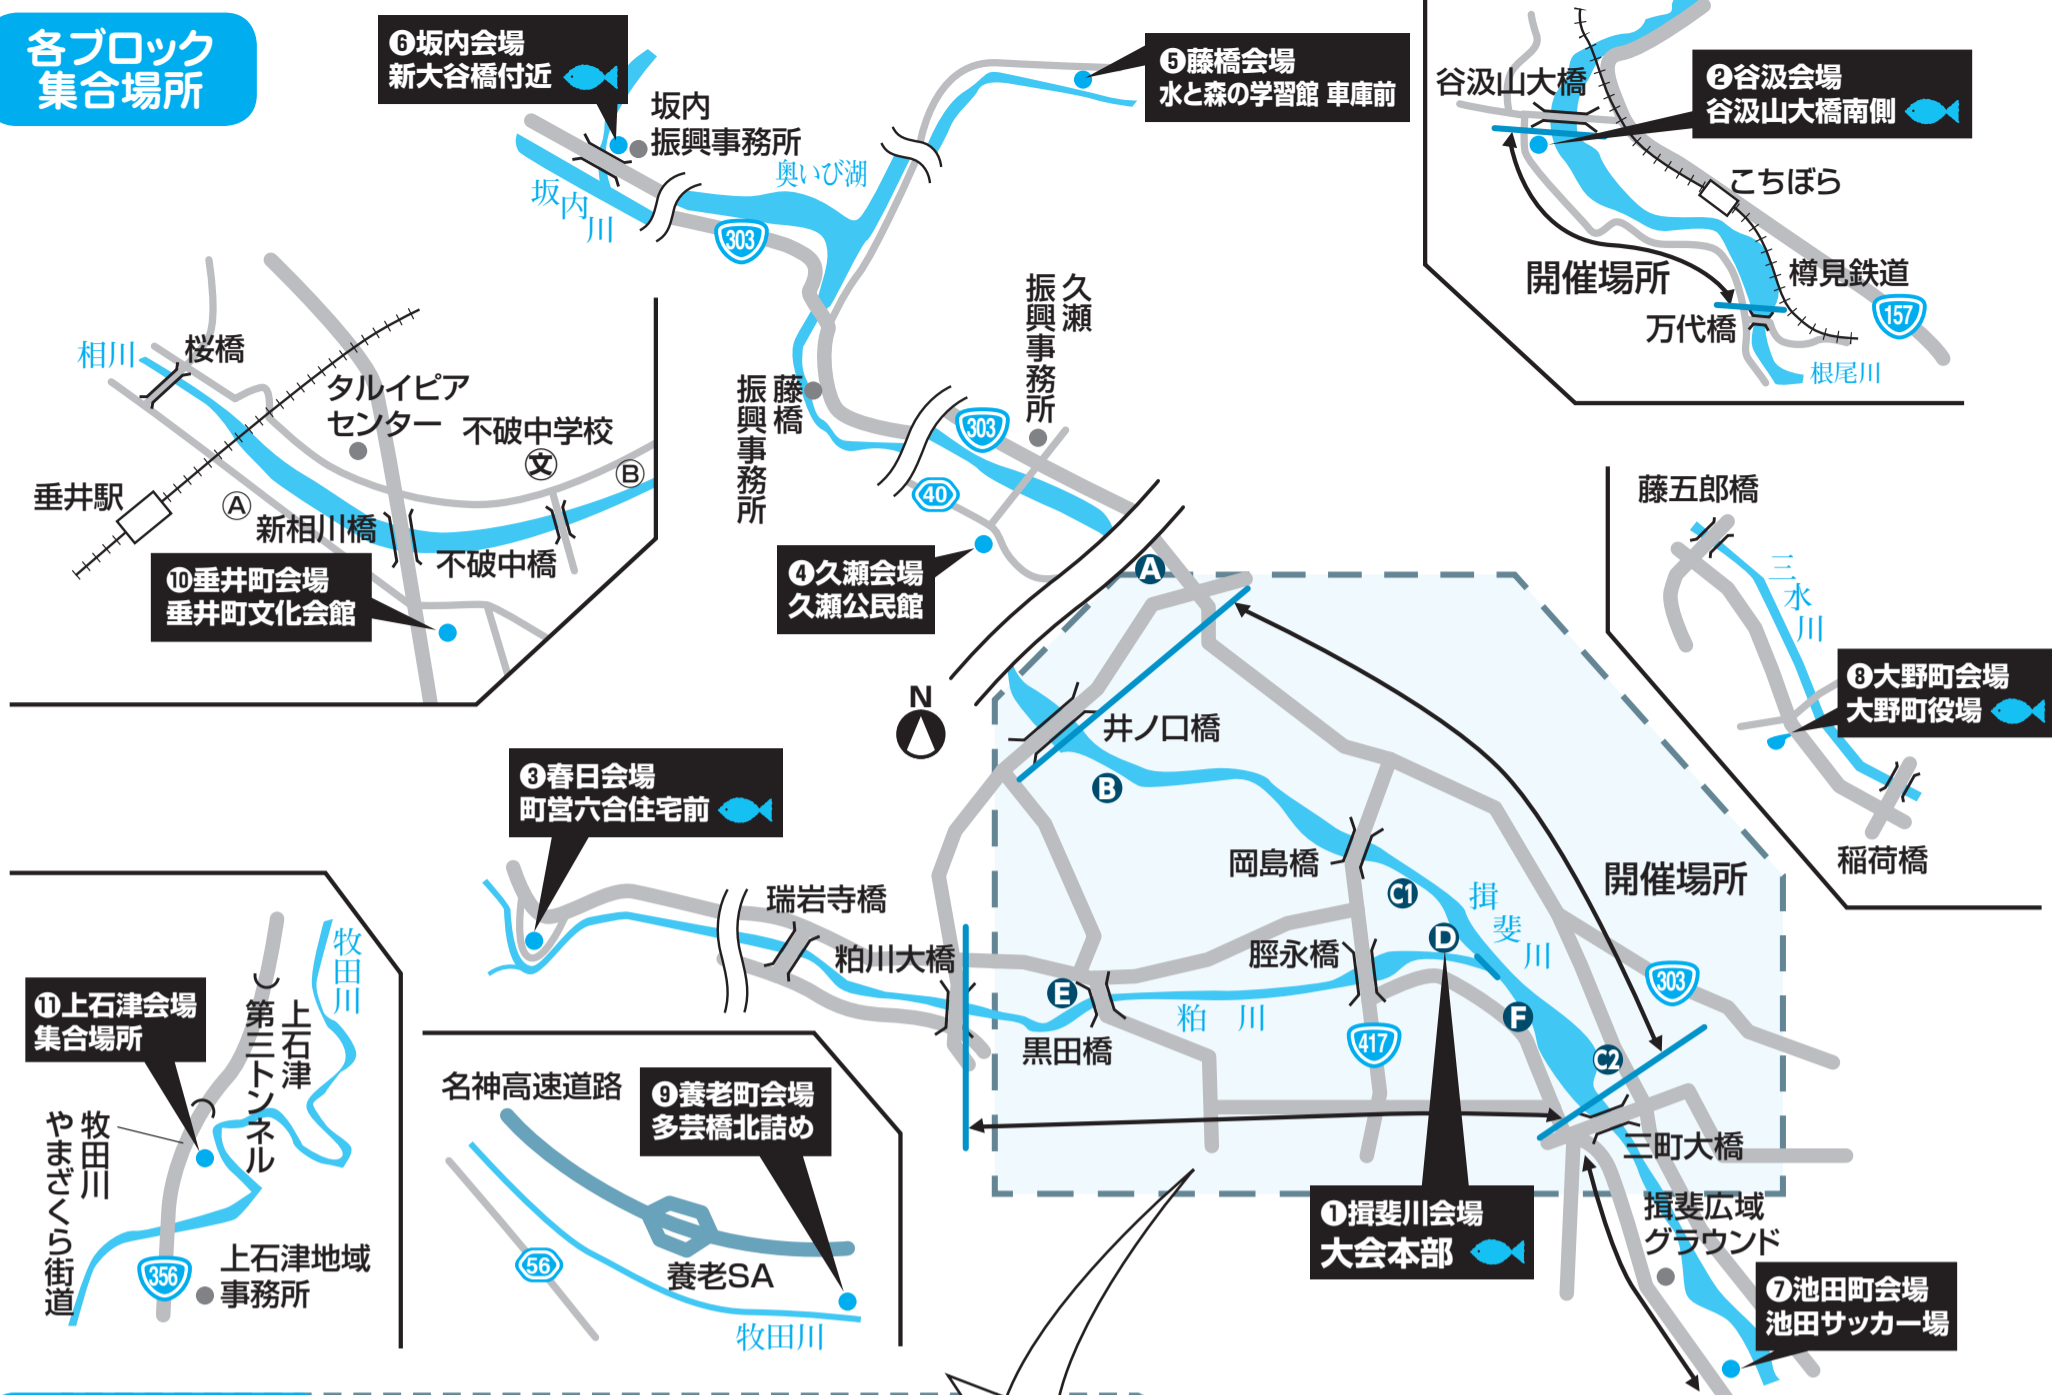

各ブロック 集合場所

① 揖斐川会場 拡大図

主催者 西濃環境NPOネットワーク、アースデイいびがわ実行委員会、いびNPO法人連絡協議会

NPO法人まち創り、NPO法人大垣市レクリエーション協会、NPO法人緑の風、NPO法人市民協働支援機構、NPO法人岐阜・楽しい家づくり研究会、NPO法人海津おやじの会、NPO法人泉京・垂井、NPO法人ピープルズコミュニティ、NPO法人いび川ソフトボール協会、NPO法人いびがわミズみずエコステーション、NPO法人揖斐自然環境レンジャー、NPO法人ぎふいび生活楽校、NPO法人サークル飛鳥、NPO法人山菜の里いび、NPO法人西濃学園、NPO法人ふるさと谷汲、NPO法人夜叉ヶ池の会、NPO法人ロシアとの友好・親善をすすめる会、NPO法人里山会、NPO法人Waコミュニティ、NPO法人まちづくりネットワーク池田、養老町生活と環境を考える会、垂井町立東小学校おやじの会、NPO法人ぎふ木と森の学校、NPO法人自然共存探究会、NPO法人森とIT、すのまたまちづくり倶楽部、NPO法人しつもん力普及協会スマイル、NPO法人まあむ、NPO法人地域の未来・支援センター

揖斐川中部漁業協同組合、揖斐川久瀬漁業協同組合、根尾川筋漁業協同組合、河川工事を考える会

主管 NPO法人いびがわミズみずエコステーション

協賛・協力団体

NPO法人仕事工房ボボロ、ヨツハシ(株)、(株)エクス、(株)ジー・シー、どんぐりの森実行委員会、(有)バストーン、かみいしづ古民家再生プロジェクト、名鉄環境サービス(株)、(株)イビ、養老町商工会、垂井町生活学校、垂井町青年のつどい協議会、垂井を愛する会、(社)揖斐建設業協会、JAいび川、いび女性ネットワーク、揖斐郡消防組合消防本部、揖斐警察署、揖斐川きららの会、久瀬女性団体の会、揖斐川町福祉作業所いすみ、揖斐運輸(株)、いび会計センター、揖斐川観光やな組合、(有)揖斐川清掃、揖斐川ビル(株)、揖斐川ライオンズクラブ、いびがわランパーテック協同組合(高橋建設(株)・内田木材工業・(株)末永製作所・(株)スギヤマ・(有)橋本製材所・揖斐郡森林組合)、揖斐金融協会(大垣共立銀行・十六銀行・JAいび川・大垣西濃信用金庫・岐阜商工信用組合)、(株)揖斐自動車修理工場、イビデン(株)、(株)いびニュースサービス、揖斐幼稚園、(株)久保田工務店、(株)末永製作所、末永電気(株)、西建産業(株)、西濃建設(株)、(有)タカザキ設備機器、(有)松岡教材社、(株)アクシス、(社)中部地域づくり協会、(株)イビソク、揖斐川町老人クラブ連合会、揖斐川町視聴覚連絡協議会、揖斐川町体育協会、揖斐川町青年団、揖斐川町スポーツ少年団連絡協議会、山本商事(株)、揖斐郡北西部医療センター山びこの郷、(財)いびがわ、池田町八幡校区婦人部連絡協議会、池田町生活学校、池田町青年のつどい協議会、サンビレッジ国際医療福祉専門学校、池田町食生活改善推進協議会、池田中学校、四つ葉会、池田町商工会

後援団体
(順不同・敬称略)

岐阜県、大垣市、揖斐川町、大野町、池田町、垂井町、養老町、岐阜県教育委員会、大垣市教育委員会、揖斐川町教育委員会、大野町教育委員会、池田町教育委員会、垂井町教育委員会、養老町教育委員会、海津市、海津市教育委員会、安八町、安八町教育委員会、輪之内町、輪之内町教育委員会、神戸町、神戸町教育委員会、岐阜県河川協会、美濃いび茶振興会、木曾川上流河川事務所、越美山系砂防事務所、独立行政法人水資源機構徳山ダム管理所、西濃環境整備組合、揖斐川町商工会ほか